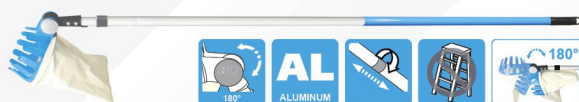

Oberač ovocia, teleskopický

300 cm násada / ostrý oceľový nôž pre odrezanie stopky
- otočný kĺb umožňuje nastavenie pracovného uhla do 180°
211930

24,90 €