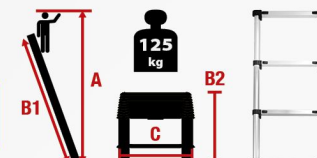

Demižón, sklo/plast

10 lit.
2211505

29,90 €

Teleskopický rebrík 1x11

A) 4,3 m / B1) 3,2 m / B2) 0,97 m / C) 0,47 m
Konštrukcia: hliník/plast
- automatický uzamykací systém
- praktická rukoväť na prenášanie
- uzamknutie jednotlivých priečok
v požadovanej výške
2510148

99,90 €