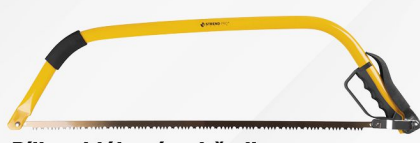

111377

**139,90 €**

**Elektrický drvič konárov**

Príkon: 2500 W / Otáčky: 4050 rpm  
Objem zbernej nádoby: 50 lit.  
Max. priemer vetvy: 4 cm  
Typ drviacej hlavy: nožová

1111122

**144,90 €**

### Multifunkčná píla, TPR rukoväť

25 cm / Použitie: drevo, plast, PVC rúry  
256739

**5,50 €**

### Píla oblúčková, TPR rukoväť

30 cm / Použitie: drevo, plast  
226750

**12,90 €**